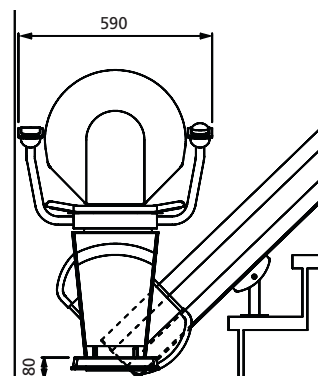

Technische Details

Sitzfarben

Hersteller:	Otolift, Niederlande
Nennlast:	130 kg
Steuerung:	Dauerkontakt
Antriebssystem:	Akkubetrieben 24 V, Zahnstangensystem
Schiene:	Aluminiumschiene 86×160 mm
Elektrischer Anschluss:	230 V für Ladegerät
Batterien:	Wartungsfreie Batterien (2×12 V, 7 Ah)
Geschwindigkeit:	0,15 m/s mit Softstart und -Stop
Technische Konformität:	CE/TÜV genehmigt
Anwendungsbereich:	Steigungen von 28 Grad bis 56 Grad
Standardfarbe:	Stuhlrahmen: weiss Polsterfarben siehe «Sitzfarben»
Standardausführung:	Montage auf beiden Treppeseiten möglich, Sehr leichtgängiger Drehsitz, Sitz, Armlehne und Fussstütze zusammenklappbar, Sicherheitsgurt Bedienung oben und unten (Infrarot), Klappschiene automatisch
Optionen:	Klappschiene automatisch

Änderungen vorbehalten.