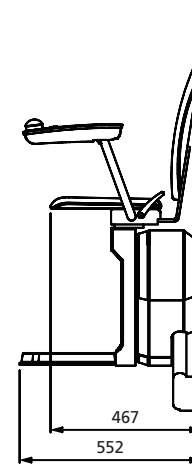

Technische Details

Sitzfarben

Hersteller:	Otolift, Niederlande
Nennlast:	130 kg
Steuerung:	Dauerkontakt
Antriebssystem:	Akkubetrieben 24 V, Zahnstangensystem
Schiene:	Aluminiumschiene 86×160 mm
Elektrischer Anschluss:	230 V für Ladegerät
Batterien:	Wartungsfreie Batterien (2×12 V, 7 Ah)
Geschwindigkeit:	0,15 m/s mit Softstart und -Stop
Technische Konformität:	CE/TÜV genehmigt
Anwendungsbereich:	Steigungen von 28 Grad bis 56 Grad
Standardfarbe:	Stuhlrahmen: weiss Polsterfarben siehe «Sitzfarben»
Standardausführung:	Montage auf beiden Treppeseiten möglich, Sehr leichtgängiger Drehsitz, Sitz, Armlehne und Fussstütze zusammenklappbar, Sicherheitsgurt Bedienung oben und unten (Infrarot), Klappschiene automatisch
Optionen:	Klappschiene automatisch

Änderungen vorbehalten.

Aussenlift

Bei Aussenstufen empfehlen wir Ihnen unsere Spezialausführung.

Platzsparend und wetterbeständig.

Wir beraten Sie gerne persönlich.

Alle Masse in mm.

HÖGG
LIFTSYSTEME

Bürgstrasse 15
CH-9620 Lichtensteig
Tel. 071 987 66 80
Fax 071 987 66 89
info@hoegglift.ch
www.hoegglift.ch