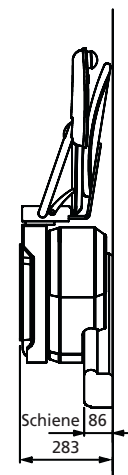

Alle Masse in mm.

HÖGG
LIFTSYSTEME

Bürgstrasse 15
CH-9620 Lichtensteig
Tel. 071 987 66 80
Fax 071 987 66 89
info@hoegglift.ch
www.hoegglift.ch